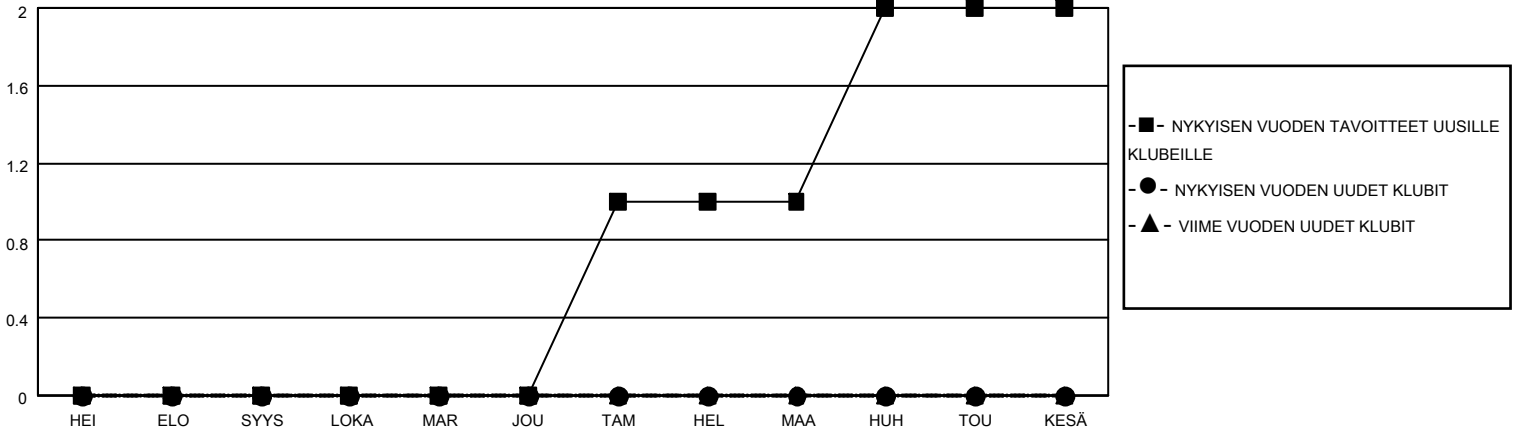

MONTHLY MEMBERSHIP PROGRESS REPORT

SIJAINTI FINLAND

District 107 B

Results as of: 7/31/2023

Klubit			
TULOKSET 2023-2024			
NELJÄNNES	UUDEN KLUBIN TAVOITE	UUDET KLUBIT	LOPETETUT KLUBIT
HEI/ELO/SYYS	0	0	0
LOKA/MAR/JOU	0	0	0
TAM/HEL/MAA	1	0	0
HUH/TOU/KESÄ	1	0	0

jäsentä			
TULOKSET 2023-2024			
NELJÄNNES	JÄSENKASVUN NETTOTAVOITE	TOTEUTUNUT JÄSENKASVU	POISTETUT JÄSENET (mukaan lukien siirrot)
HEI/ELO/SYYS	5	3	1
LOKA/MAR/JOU	5	0	0
TAM/HEL/MAA	5	0	0
HUH/TOU/KESÄ	5	0	0

TAVOITTEET JA UUDET KLUBIT, KUMULATIIVINEN