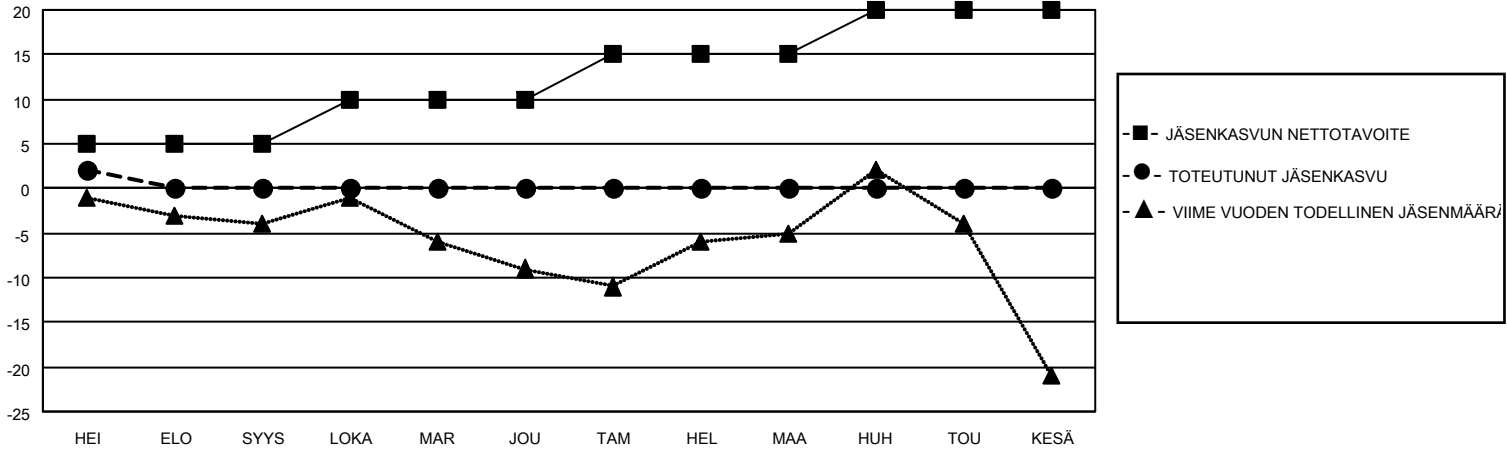

TAVOITTEET JA JÄSENET, KUMULATIIVINEN

LAKKAUTETUT KLUBIT: 0

ERONNEET JÄSENET

KUOLLUT	0
KLUBI LAKKAUTETTU	0
MUU	1
YHTEENSÄ	1

1 CLUBS OF 40 LISÄNNYT YHDEN TAI USEAMMAN UUTTA JÄSENTÄ

[KLIKKA A TÄSTÄ NÄHDÄKSESI KUMULATIIVISE T JÄSENTIEDOT](#)

SUKUPUOLIJAKAUMA

MIES	625 (76.59%)
NAINEN	191 (23.41%)
NON BINARY	0 (0.00%)
PREFER NOT TO ANSWER	0 (0.00%)

PERHEJÄSENIÄ YHTEENSÄ	8
PERHEJÄSENET, JOTKA MAKSAVAT PUOLE T JÄSENMAKSUSTA	4